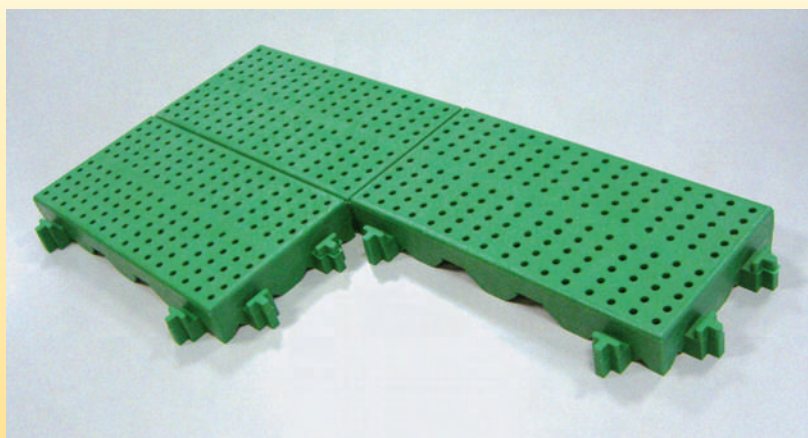

PEDANE

PEDANA AUTOBLOCCANTE

MISURE	COLORI	COMPOSIZIONE	CONF. PZ
20X40 cm.	verde-grigio	PP	-

TAPPETINI PER LAVELLO

LAVELLO

MISURE	COLORI	COMPOSIZIONE	CONF. PZ
33X28 cm. rettangolare	giallo-blu bianco-beige verde	pvc	scatola 40 pz
32,5 cm. Ø	giallo-blu bianco-beige verde	pvc	scatola 40 pz