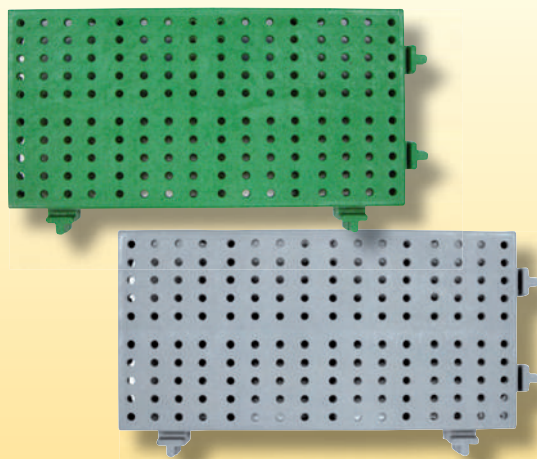

PEDANE

PEDANA AUTOBLOCCANTE

MISURE	COLORI	COMPOSIZIONE	CONF. PZ
20X40 cm.	verde-grigio	PP	-

TAPPETINI PER LAVELLO

LAVELLO

MISURE	COLORI	COMPOSIZIONE	CONF. PZ
33X28 cm. rettangolare	giallo-blu bianco-beige verde	pvc	scatola 40 pz
32,5 cm. Ø	giallo-blu bianco-beige verde	pvc	scatola 40 pz