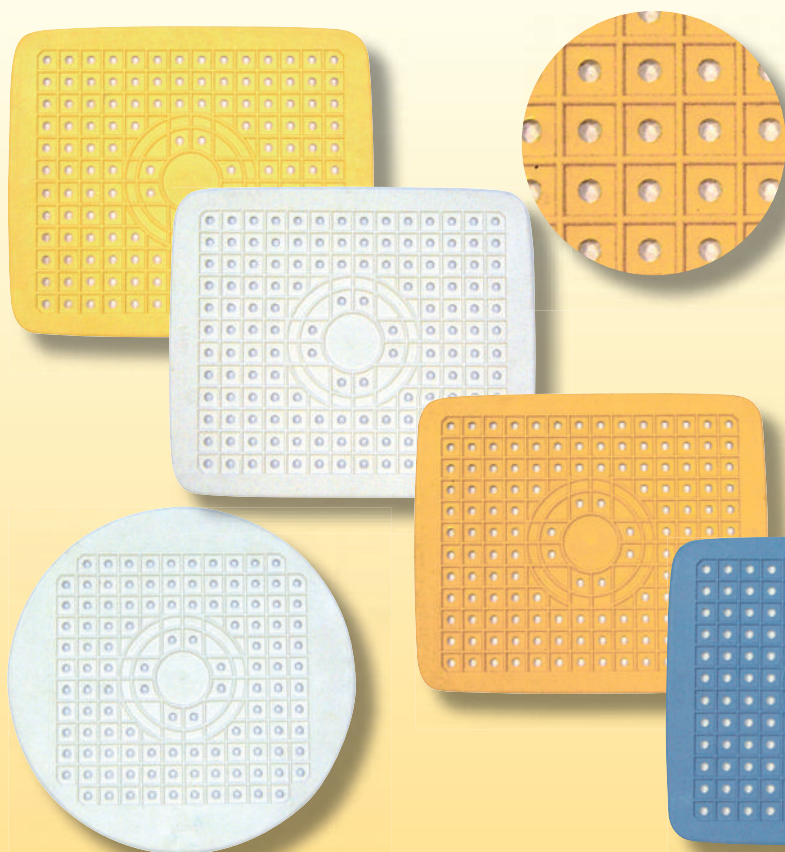

PEDANE

PEDANA AUTOBLOCCANTE

MISURE	COLORI	COMPOSIZIONE	CONF. PZ
20X40 cm.	verde-grigio	PP	-

TAPPETINI PER LAVELLO

LAVELLO

MISURE	COLORI	COMPOSIZIONE	CONF. PZ
33X28 cm. rettangolare	giallo-blu bianco-beige verde	pvc	scatola 40 pz
32,5 cm. Ø	giallo-blu bianco-beige verde	pvc	scatola 40 pz