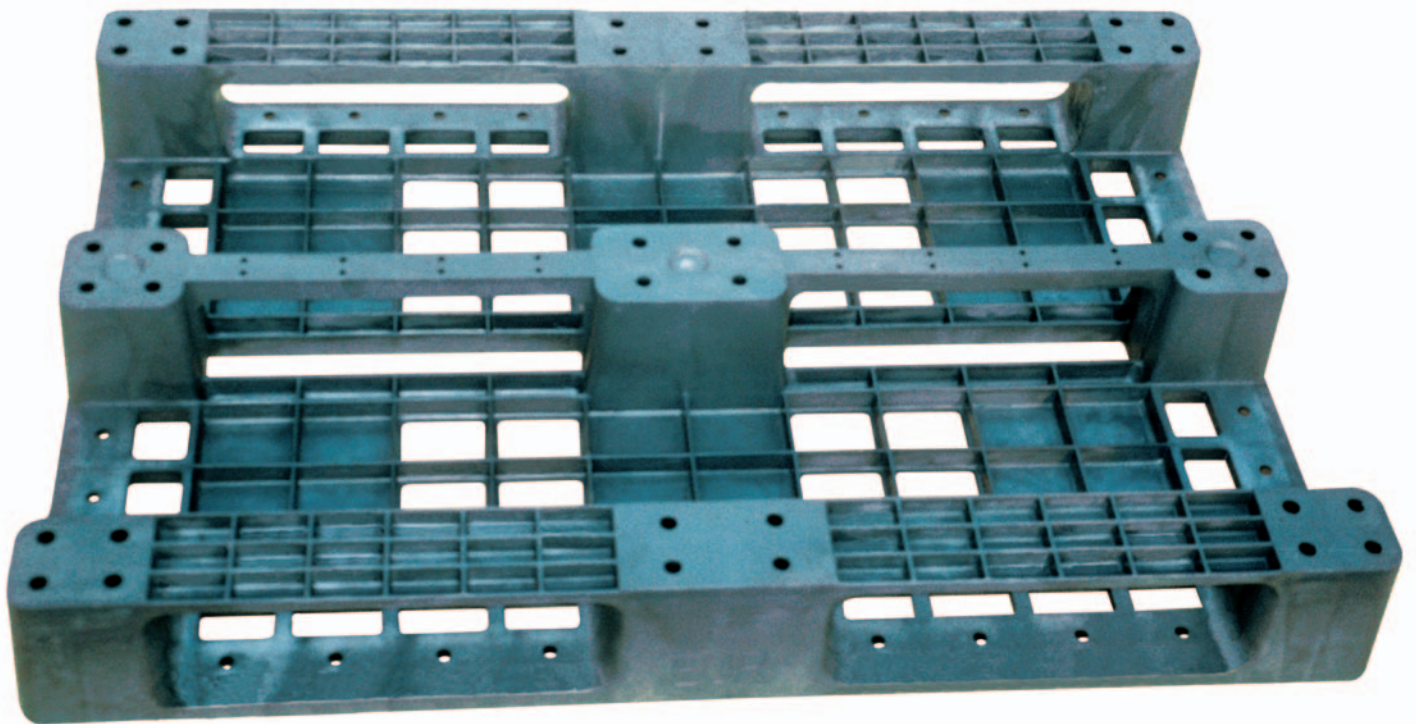

Cenni Ettore & Figlio

di Cenni Peppino

EURO PALLET
PLASTIC PALLET

EURO PALLET - PLASTIC PALLET

Colore antracite
800x1200 mm

- Resistente e robusto: ottime caratteristiche di elasticità e resistenza
- Ecologico
- Completamente riciclabile
- Nessuna Manutenzione
- Straordinaria durata nel tempo
- Immune all'umidità
- Inattaccabile dagli agenti chimici