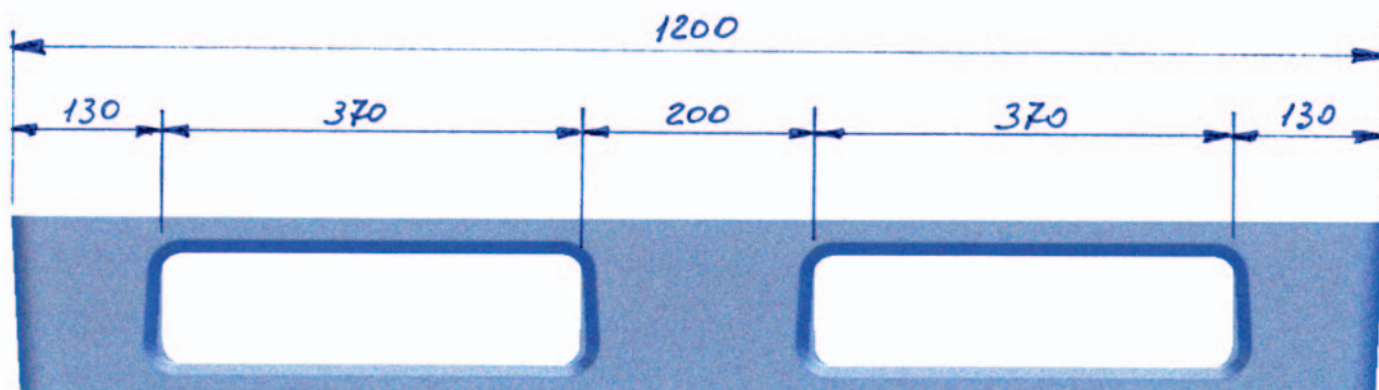

Cenni Ettore & Figlio

di Cenni Peppino

EURO PALLET
PLASTIC PALLET

EURO PALLET - PLASTIC PALLET

Colore antracite
800x1200 mm

- Resistente e robusto: ottime caratteristiche di elasticità e resistenza
- Ecologico
- Completamente riciclabile
- Nessuna Manutenzione
- Straordinaria durata nel tempo
- Immune all'umidità
- Inattaccabile dagli agenti chimici