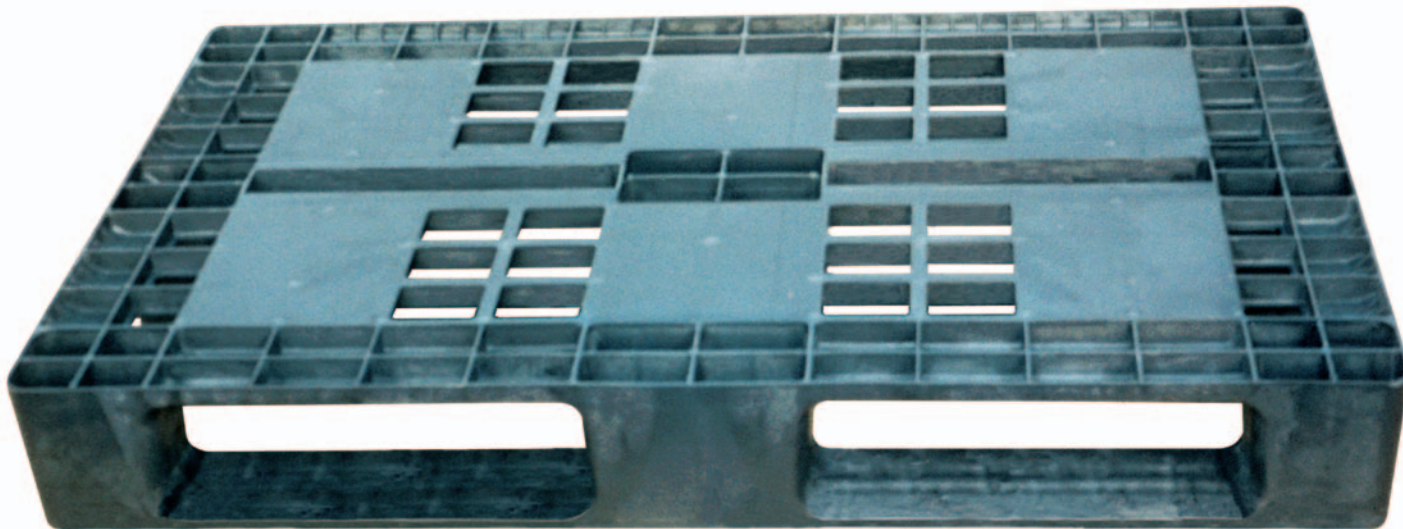

Cenni Ettore & Figlio

di Cenni Peppino

EURO PALLET
PLASTIC PALLET

EURO PALLET - PLASTIC PALLET

Colore antracite
800x1200 mm

- Resistente e robusto: ottime caratteristiche di elasticità e resistenza
- Ecologico
- Completamente riciclabile
- Nessuna Manutenzione
- Straordinaria durata nel tempo
- Immune all'umidità
- Inattaccabile dagli agenti chimici