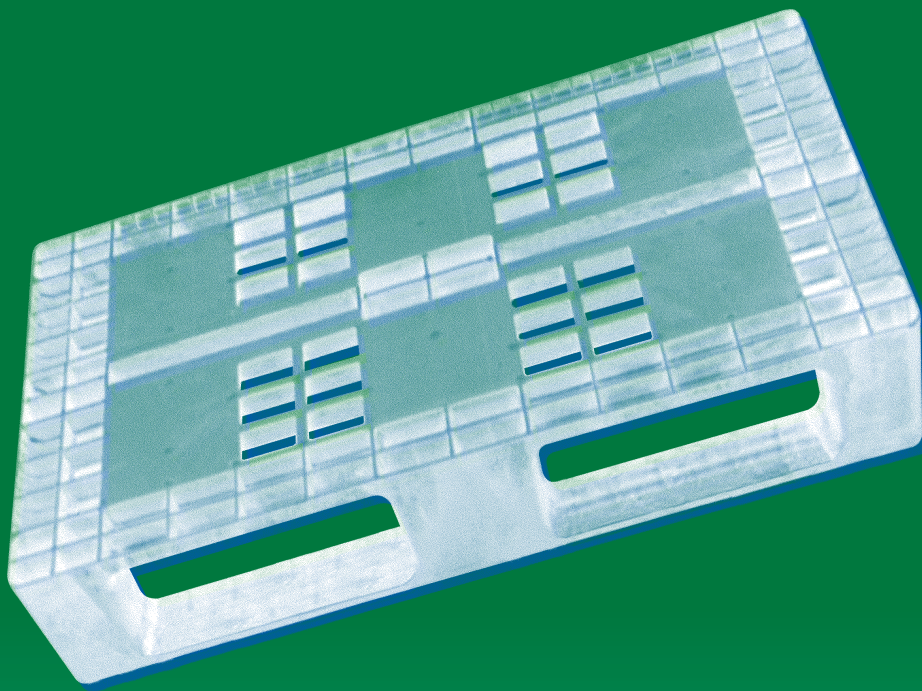

Cenni Ettore & Figlio

di Cenni Peppino

EURO PALLET
PLASTIC PALLET

EURO PALLET - PLASTIC PALLET

Colore antracite
800x1200 mm

- Resistente e robusto: ottime caratteristiche di elasticità e resistenza
- Ecologico
- Completamente riciclabile
- Nessuna Manutenzione
- Straordinaria durata nel tempo
- Immune all'umidità
- Inattaccabile dagli agenti chimici