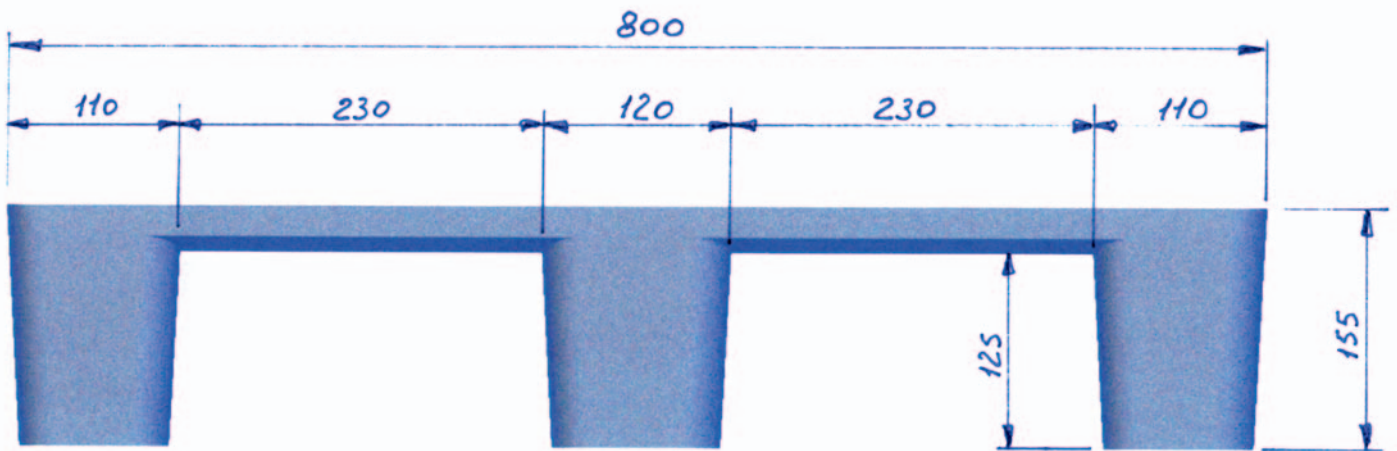

Cenni Ettore & Figlio

di Cenni Peppino

EURO PALLET
PLASTIC PALLET

EURO PALLET - PLASTIC PALLET

Colore antracite
800x1200 mm

- Resistente e robusto: ottime caratteristiche di elasticità e resistenza
- Ecologico
- Completamente riciclabile
- Nessuna Manutenzione
- Straordinaria durata nel tempo
- Immune all'umidità
- Inattaccabile dagli agenti chimici